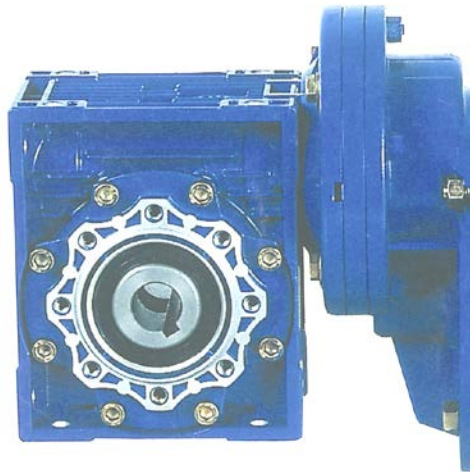

TIPO	ENTRADA P1	SALIDA P
PR 063	140 / 11	105 / 11
	140 / 11	105 / 14
PR 071	160 / 14	120 / 14
	160 / 14	120 / 19
PR 080	200 / 19	160 / 19
	200 / 19	160 / 24
	200 / 19	160 / 28
PR 090	200 / 24	160 / 24
	200 / 24	160 / 19
	200 / 24	160 / 28