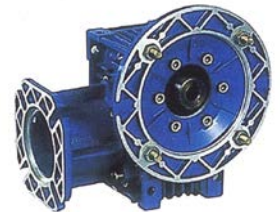

CMRV-F

CMRV-FL