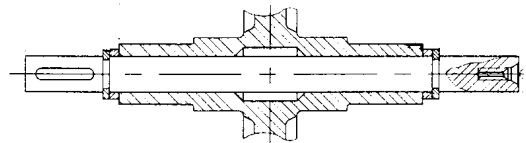

EJE SALIDA DOBLE

FEYCRODAMIENTOS

OFICINAS CENTRALES Y ADMINISTRACIÓN - Progrés, 127-133 Pol. Ind. Almeda - 08940 Cornellà LI. (Barcelona)
Tel. 934 740 464 - Fax 934 745 893 - Email: feyc@feyc.es