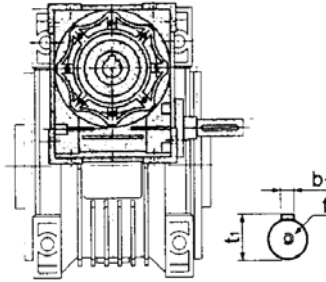

CMR Reductores – Lista de Precios

Combinados CMRR/CRR

CMRV COMBINADO con eje entrada sólido

TIPO	CRR	CRRF (con brida F salida)
25/30	€ 166,85	€ 172,35
25/40	€ 181,10	€ 187,30
30/40	€ 182,45	€ 188,65
30/50	€ 217,60	€ 223,95
30/63	€ 260,35	€ 269,10
40/75	€ 349,50	€ 363,75
40/90	€ 443,90	€ 461,10
50/110	€ 653,05	€ 699,45
63/130	€ 885,80	€ 947,55

CRR

CMRV COMBINADO con BRIDA PAM

T	CMRR	CMRRF (con brida F salida)
25/30	€ 173,65	€ 178,75
25/40	€ 187,85	€ 194,05
30/40	€ 189,20	€ 195,45
30/50	€ 224,40	€ 231,35
30/63	€ 267,45	€ 276,25
40/75	€ 361,80	€ 376,05
40/90	€ 457,50	€ 474,70
50/110	€ 673,40	€ 719,80
63/130	€ 909,85	€ 971,60