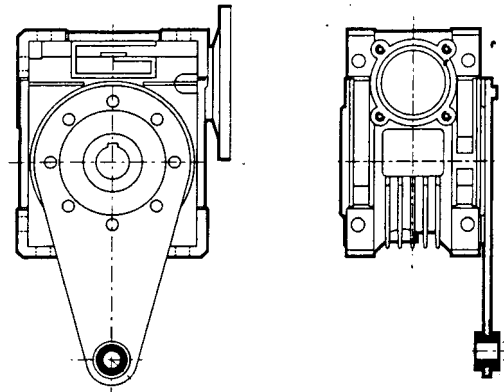

BRAZO DE REACCION