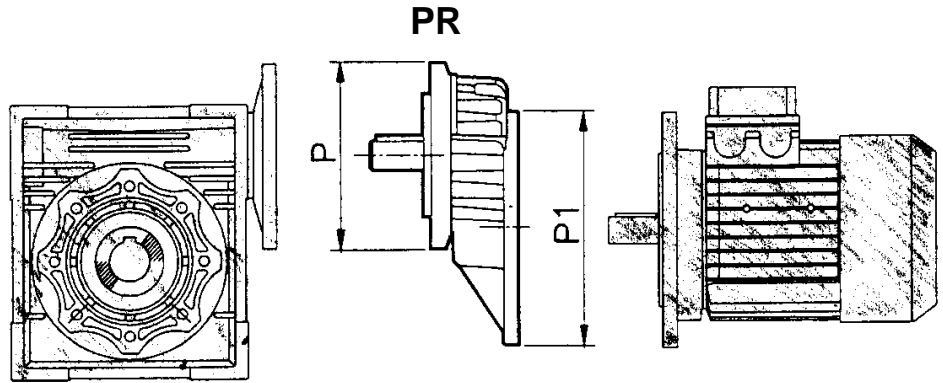

CMR Reductores – Lista de Precios

PRERREDUCCION

TIPO	PVP
PR 063	€ 130,95
PR 071	€ 153,70
PR 080	€ 188,95
PR 090	€ 195,10