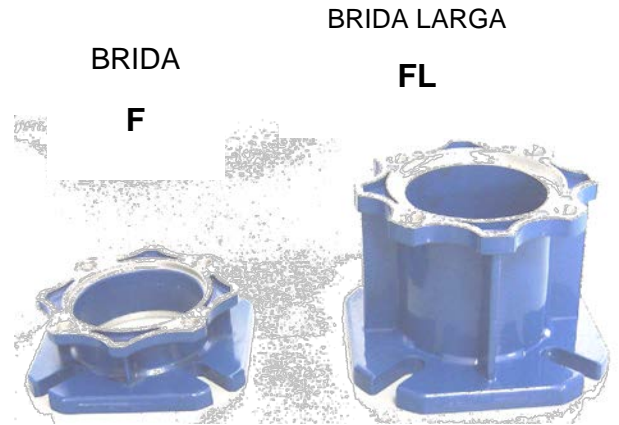

CMR Reductores – Lista de Precios

Accesorios CMRV/CRV

<i>BRIDAS DE SALIDA</i>			
TAMAÑO	F	FL	FB
025	€ 5,10	////////	////////
030	€ 5,50	////////	////////
040	€ 6,20	€ 9,75	€ 7,30
050	€ 6,95	€ 10,85	€ 8,05
063	€ 8,75	€ 12,65	€ 10,60
075	€ 14,25	€ 18,85	////////
090	€ 17,20	////////	€ 25,20
110	€ 46,40	€ 61,75	////////
130	€ 61,75	€ 80,40	////////
150	€ 61,75	////////	////////
<i>OTROS ACCESORIOS</i>			
TAMAÑO	EJE SALIDA SIMPLE	EJE SALIDA DOBLE	BRAZO DE REACCION
025	€ 5,85	€ 8,05	€ 7,30
030	€ 7,30	€ 9,85	€ 7,30
040	€ 8,40	€ 11,70	€ 8,05
050	€ 10,25	€ 13,50	€ 8,75
063	€ 13,50	€ 18,25	€ 14,60
075	€ 17,55	€ 22,65	€ 23,75
090	€ 25,60	€ 31,05	€ 27,05
110	€ 34,70	€ 42,40	€ 30,70
130	€ 36,55	€ 50,45	€ 34,70

BRIDAS DE SALIDA